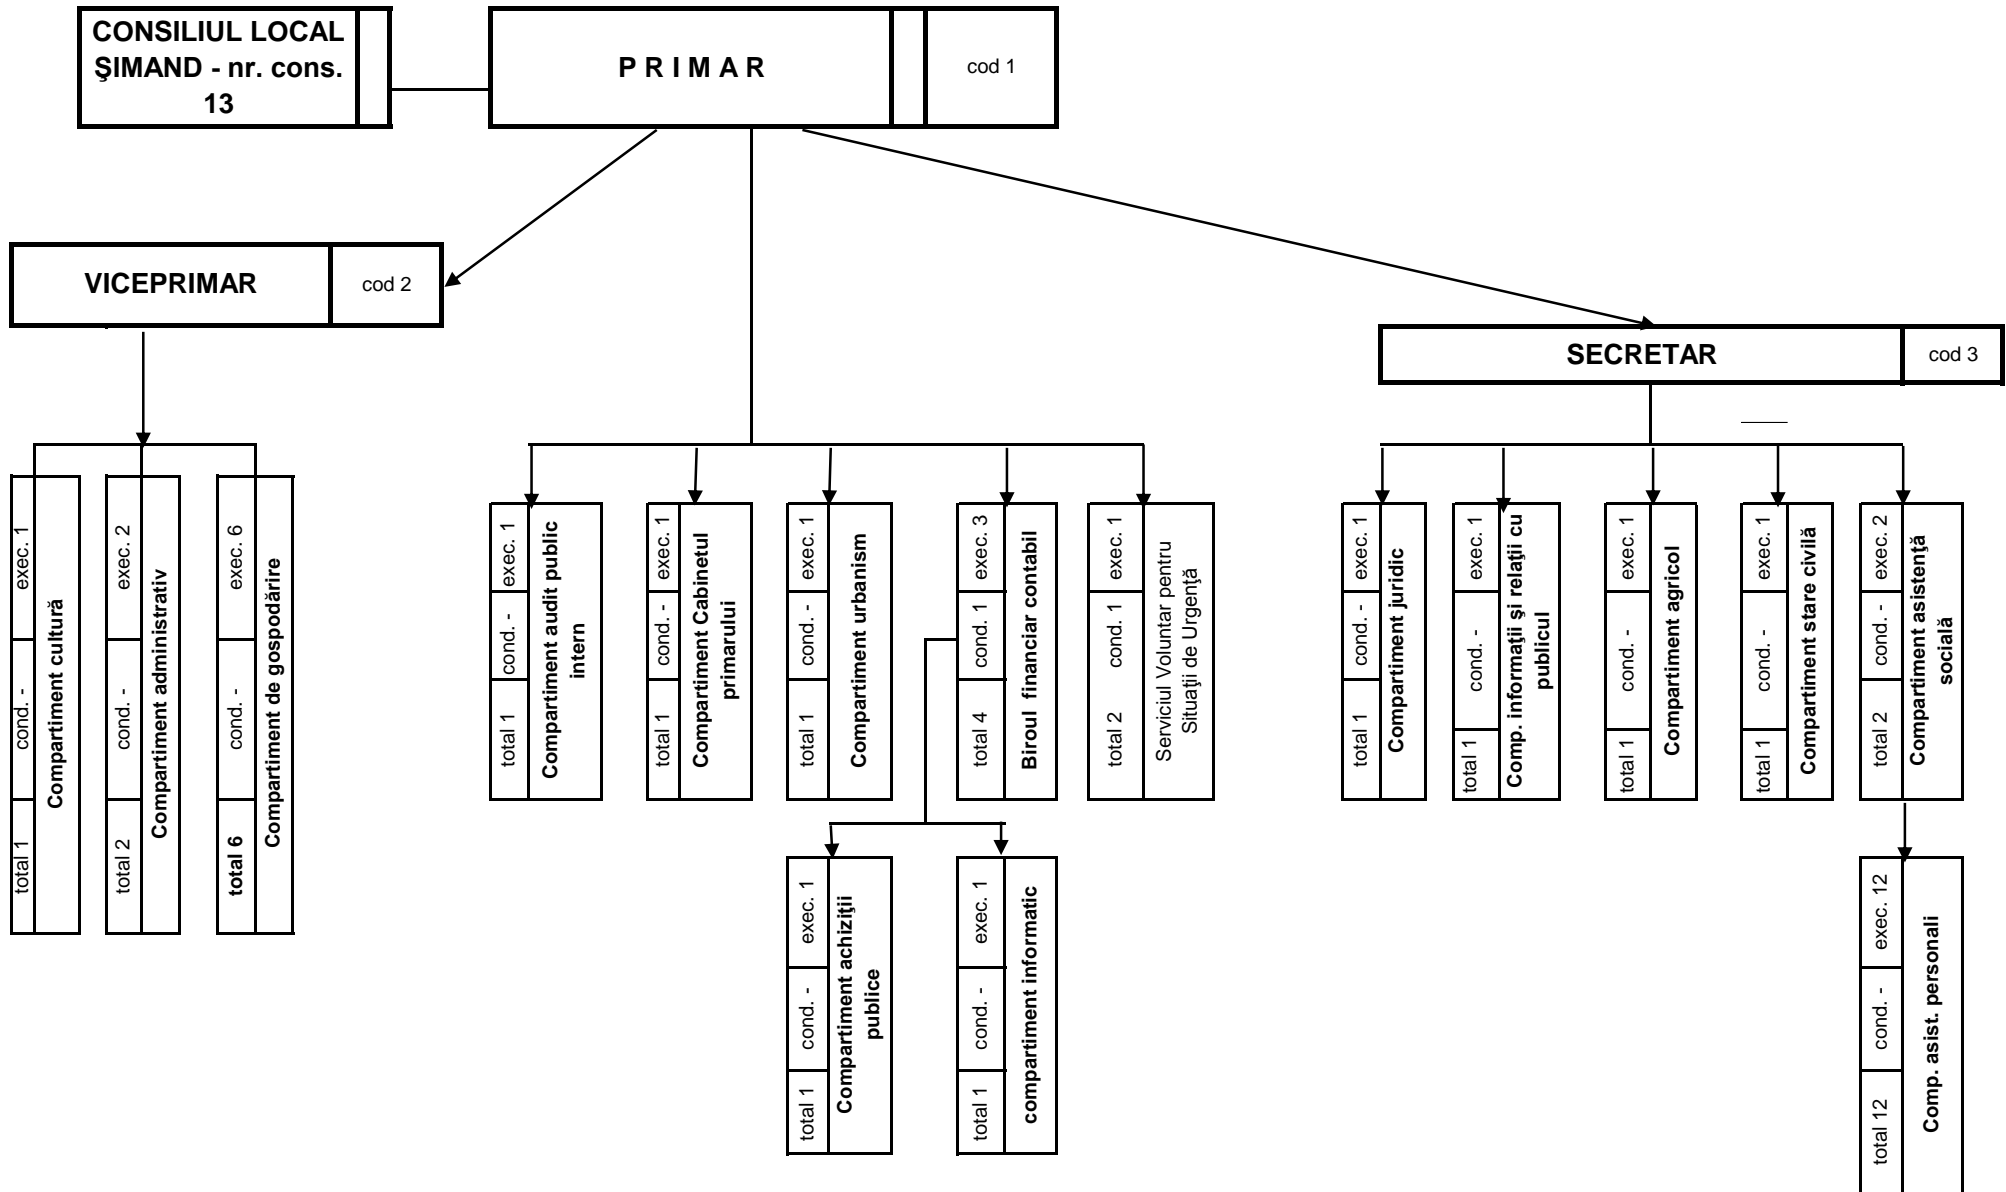

Organigrama aparatului de specialitate al primarului comunei ȘIMAND

Anexa nr. 1 la HCL

Primar,
Dema Florin Liviu

secretar,
Brîndaș Lavinia

	demnitari	pers.cond.	pers. exec.	total
cod 1	1	2	9	12
cod 2	1	0	9	10
cod 3	0	1	18	19
total	2	3	36	41